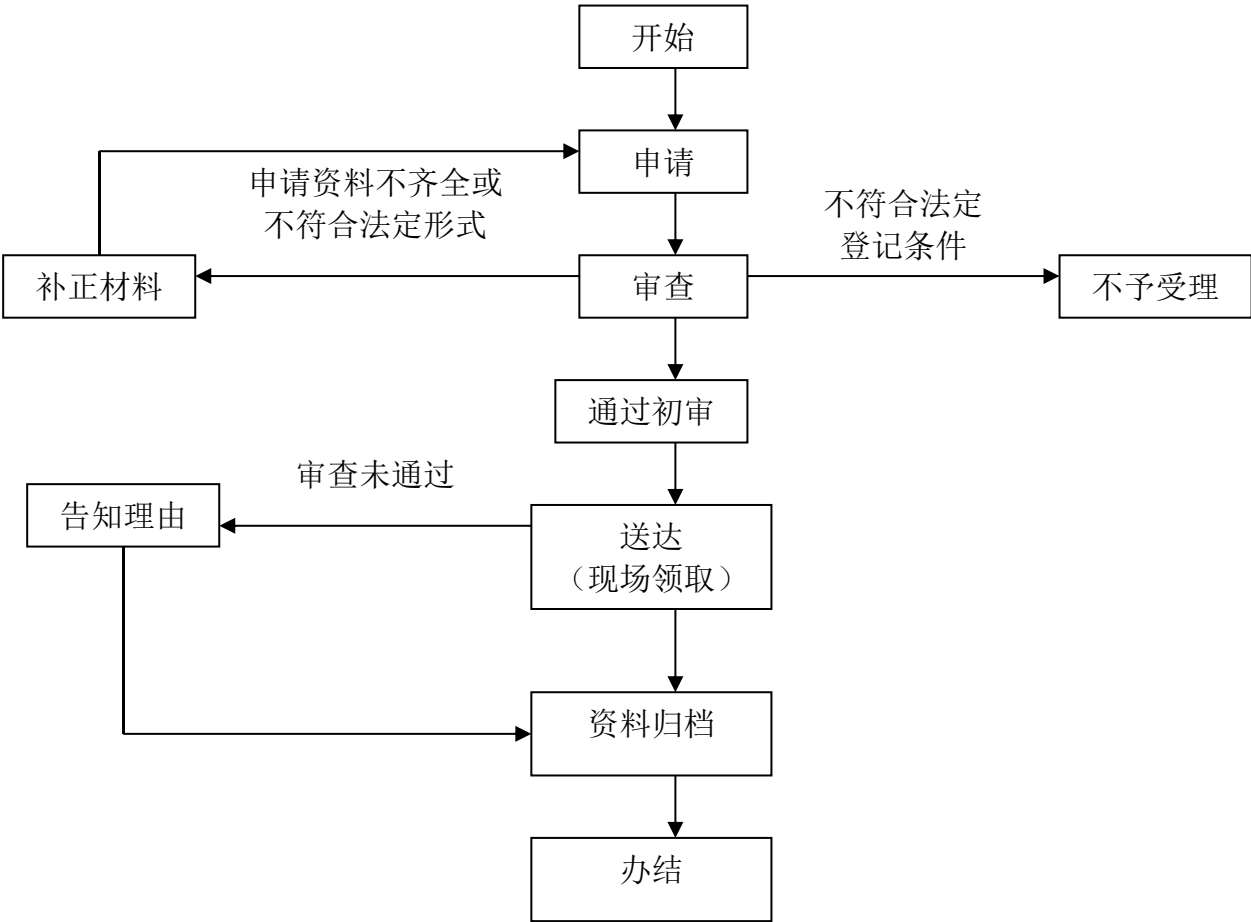

北关区文广体旅局行政职权运行流程图

行政许可流程图

行政确认流程图

行政奖励流程图

其他职权