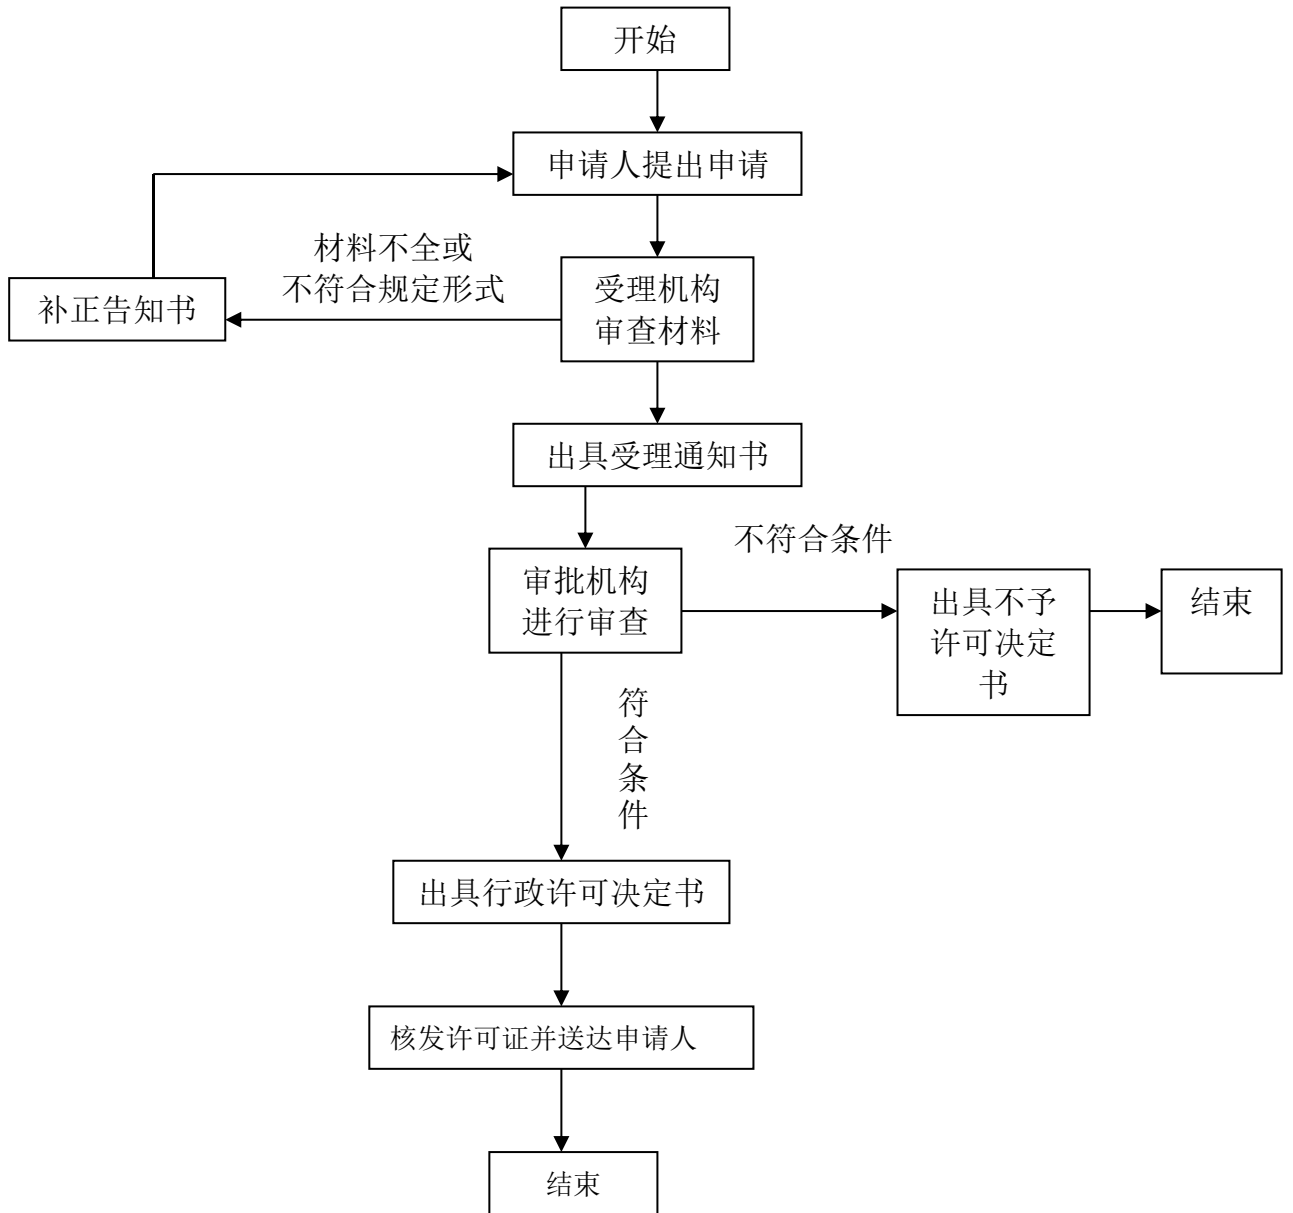

北关区文广体旅局行政职权运行流程图

行政许可流程图

行政确认流程图

行政奖励流程图

其他职权