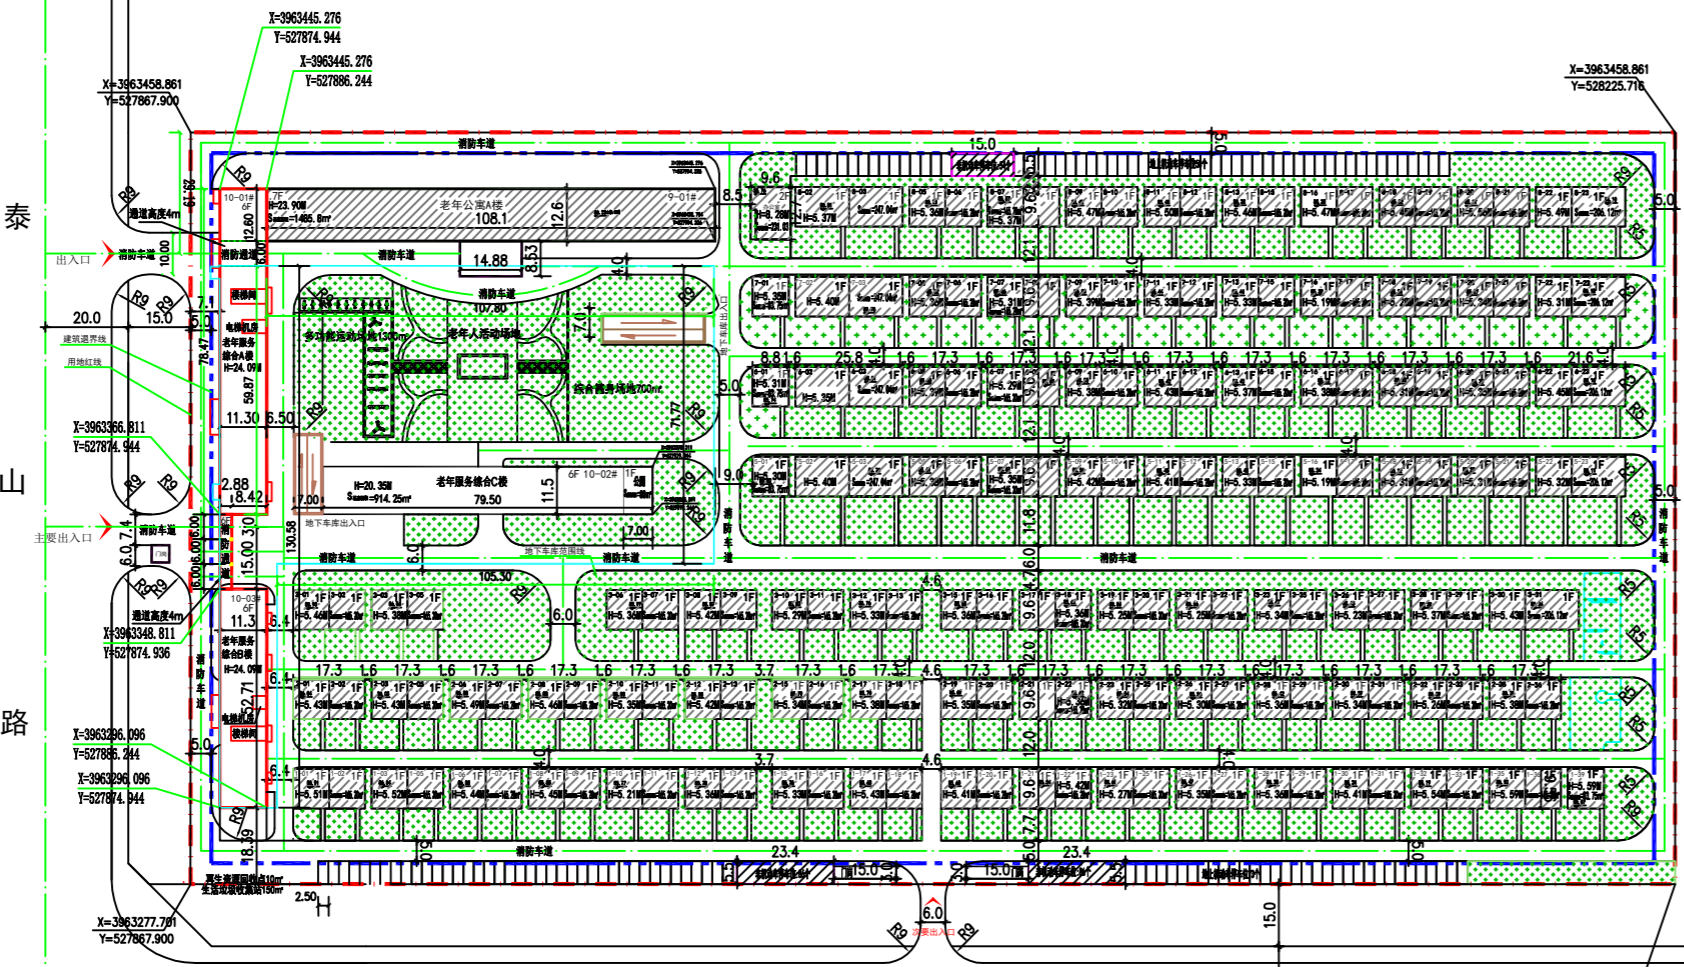

安阳市福禄养老服务中心项目

总平面图

1. **说明**
1. 该设计为安阳市福禄养老服务中心项目总平面设计图。
  2. 该地块位于汤阴县宜沟镇泰山路与宜昌路交叉口东北角，规划总用地面积64821.46m²，规划总建筑面积48971.69m²（其中地上建筑面积39599.78m²，地下建筑面积9371.91m²），规划计容建筑面积39599.78平方米，总建筑面积增加2927.05m²，计容建筑面积增加2483.97m²。
  3. 该项目依据《建筑设计防火规范》（GB50016-2014）2018年版、《养老设施建筑设计规范》（GB 50867-2013）、《民用建筑设计统一标准》（GB50352-2019）、《汤阴县城乡规划技术管理暂行规定》等相关规范、标准执行。
  4. 老年公寓楼为7层框架结构，居家养老公寓为1层框架结构。
  5. 相邻低层建筑之间一侧为防火墙。
  6. 老年服务综合A、B、C楼屋顶原设计坡屋顶改为平屋顶。
  7. 地下车库净空高度不得低于3.6米。
  8. 图中所示尺寸以米为单位，本图建筑轮廓线以外墙为准。
  9. 本规划坐标为大地2000坐标系。

建构筑物一览表