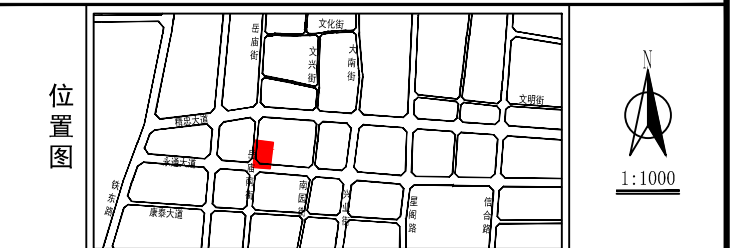

汤阴县永通大道与岳庙南街交叉口东北TY-CX-YTYM-01地块控制性详细规划 —— 用地控制图

地块编号	原用地性质及代号 (GB50137-2011)	新用地性质及代号 (自然资发[2023]234号)	用地面积 (m²)	容积率 (m²/m²)	建筑密度 (%)	绿地率 (%)	建筑高度 (米)	居住户数 (户)	居住人口 (人)	备注
TY-CX-YTYM-01	二类居住用地 (R2)	居住用地	07	1.15	<2.0	≥35	<60	178	570	兼容商业
	城市道路用地 (S1)	城镇村道路用地	1207	0.41						
合计		规划总用地