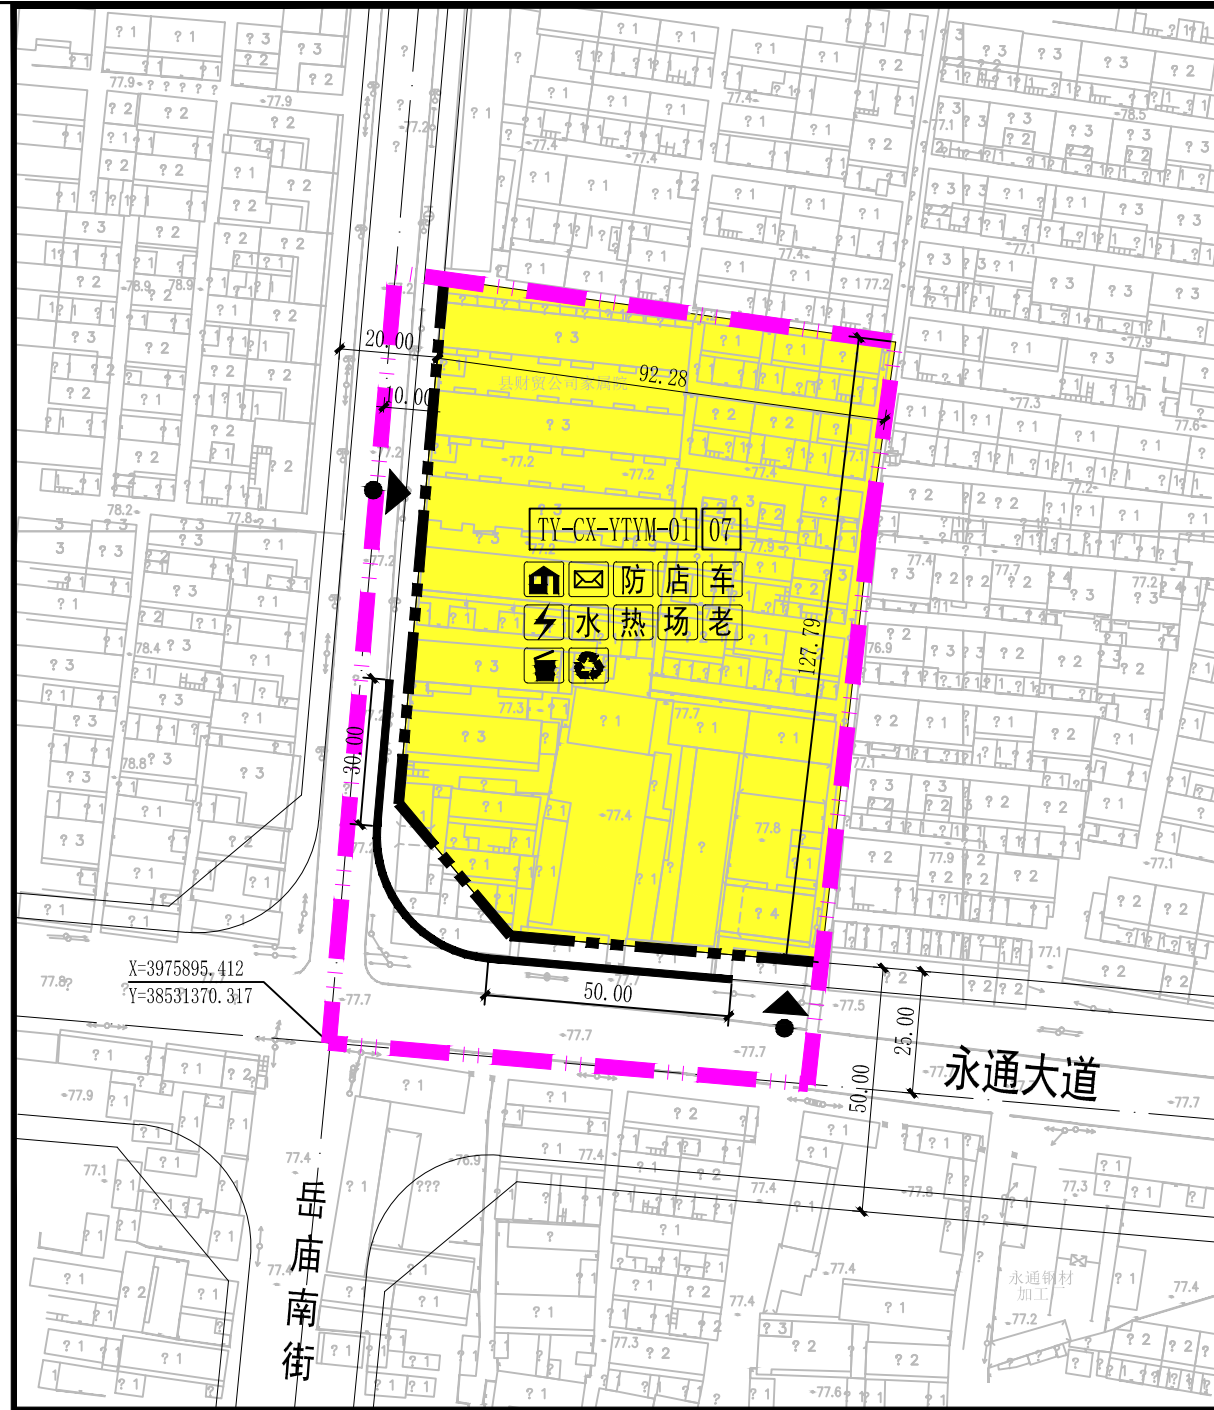

汤阴县中心城区规划发展公示(2026-028)

项目名称：汤阴县永通大道与岳庙南街交叉口东北TY-CX-YTYM-01地块控制性详细规划

建设位置：汤阴县永通大道与岳庙南街交叉口东北

汤阴县依据《中华人民共和国城乡规划法》相关规定,为增强我县规划透明度,维护公众的城市规划知情权和监督权,提高城市管理水平,现对汤阴县永通大道与岳庙南街交叉口东北TY-CX-YTYM-01地块控制性详细规划进行公示,公示时间为30日(2026年5月25日-2026年6月23日),该项目在汤阴县人民政府网上同时公示,望广大群众及相关单位于公示期内向我中心提出宝贵意见和建议,以便进一步改进,逾期未提出的,视为放弃权利。

该公示图未经审批,不得作为开工及办理各项手续的依据。

网址: <http://www.tangyin.gov.cn>

电话: 6259500

联系人: 陈良 张裕梧